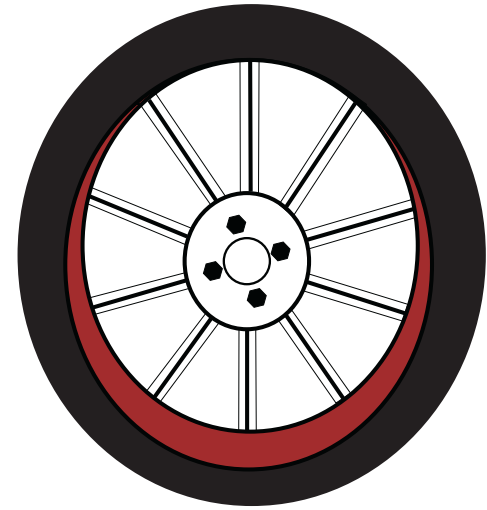

SOL YAN KOMPLE GÖRÜNTÜ

ELEKTRİKLİ FAYTON

DİREKSİYON VE ÖN TAKIM RESMİ

ELEKTRİKLİ FAYTON

ARKA DİFRANSİYEL REDİKTÖR YÜRÜYÜŞ MOTORU RESMİ

ELEKTRİKLİ FAYTON

BATARYA YERLEŞİM VE KUMANDA PEDALLARI RESMİ

ELEKTRİKLİ FAYTON